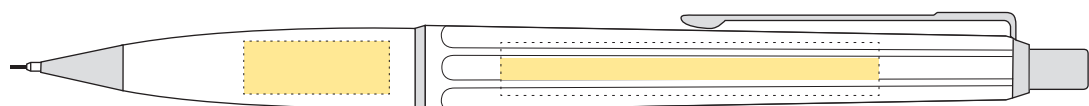

- Tryckyta - Imprintarea: 50 mm x 2,8 mm
- Tryckfärger - Imprintcolours: CMYK

STANDARD

Certifierad
SVENSKT ARKIV

Medium

Bläckfärg: BLÅ

Ink colour: BLUE

Kulpena/Ballpen

Pencil