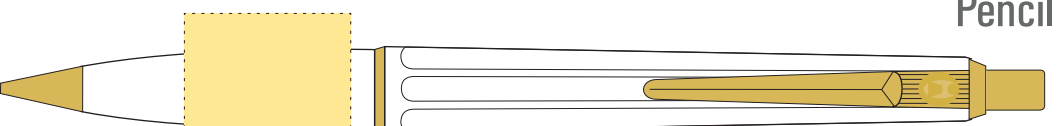

- 5 st fasetter | 5 pcs facets

STANDARD

Certifierad
SVENSKT ARKIV

Medium

Bläckfärg: BLÅ

Ink colour: BLUE

Kulpena/Ballpen

Pencil