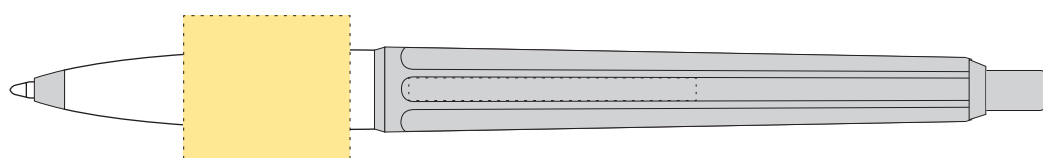

EPOCA CHROME

Kulspetspenna & Stiftpenna
Ballpoint pen & Mechanical Pencil

STANDARD

Certifierad
SVENSKT ARKIV

Medium

Bläckfärg: **BLÅ**

Ink colour: **BLUE**

Screentryck/Silkscreen

- **Tryckyta** - Imprintarea:
  22 mm x 20 mm
- **Tryckfärger** - Imprintcolours
  4 pms-färger / 4 pms colours

Kulpena/Ballpen

Pencil

Ungefärlig PMS-färg
Approximate PMS-colour

Färgbenämning
Colour name

	Vit / White
	Svart / Black
187	Röd / Red
2925 / 3005	Blå / Blue
2767	Mörkblå / Darkblue
195	Vinröd / Burgundy
355	Grön / Green
012	Gul / Yellow
310	Turkos / Turquoise
218	Rosa / Pink
382	Neongrön / Neon-green
1505	Orange
679 C	Ljung / Vintage-pink
5497 C	Olivgrön / Olive-green
629 C	Mintgrön / Mint-green
581 C	Khakigrön / Khakigreen
178 C	Korallröd / Corallred
	Lavendel / Lavender
	Laxrosa / Salmon pink