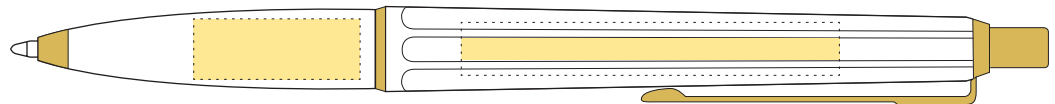

Förstycke/Lower part

- Tryckyta - Imprintarea: 20 mm x 8 mm
- Tryckfärger - Imprintcolours: CMYK

Hätta/Upper part

- Tryckyta - Imprintarea: 50 mm x 2,8 mm
- Tryckfärger - Imprintcolours: CMYK

Kulspenna/Ballpen