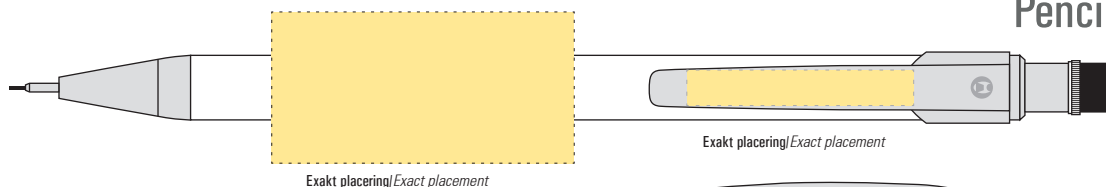

RONDO CLASSIC

Kulspetspenna & Stiftpenna
Ballpoint pen & Mechanical Pencil
0,5 or 0,7

Screentryck/Silkscreen

- Tryckyta - *Imprintarea*:
  - Klipscentrerad | *Clipcentered*
    40 mm x 20 mm
  - Höger, Vänster sida om klips/Motsatt sida/ *Right, Left side of clip and Rearside*
    60 mm x 13 mm
  - Centrerad vid sidan om klips, nedre del/ *Centered beside clip, lower part*
    37,5 mm x 13 mm
- Klips | *Clip*: 30 mm x 4,7 mm
- Tryckfärger - *Imprintcolours*
  4 pms-färger / *4 pms colours*

Ungefärlig PMS-färg
Approximate PMS-colour

Färgbenämning
Colour name

	Vit / White
	Svart / Black
187	Röd / Red
281	Blå / Blue

STANDARD

Certifierad
SVENSKT ARKIV

Medium

Bläckfärg: BLÅ

Ink colour: BLUE

Kulpena/Ballpen

Pencil