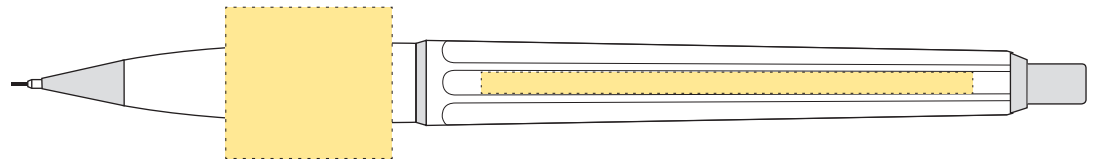

Pencil

Ungefärlig PMS-färg
Approximate PMS-colour

Färgbenämning
Colour name

	Vit / White
	Svart / Black
187	Röd / Red
2925 / 3005	Blå / Blue
2767	Mörkblå / Darkblue
195	Vinröd / Burgundy
355	Grön / Green
012	Gul / Yellow
310	Turkos / Turquoise
218	Rosa / Pink
382	Neongrön / Neon-green
1505	Orange
679 C	Ljung / Vintage-pink
5497 C	Olivgrön / Olive-green
629 C	Mintgrön / Mint-green
581 C	Khakigrön / Khakigreen
178 C	Korallröd / Corallred
	Lavendel / Lavender
	Laxrosa / Salmon pink