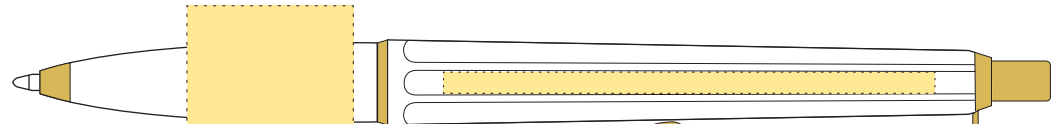

- 5 st fasetter | 5 pcs facets

STANDARD

Certifierad
SVENSKT ARKIV

Medium

Bläckfärg: BLÅ

Ink colour: BLUE

Kulpena/Ballpen

Pencil