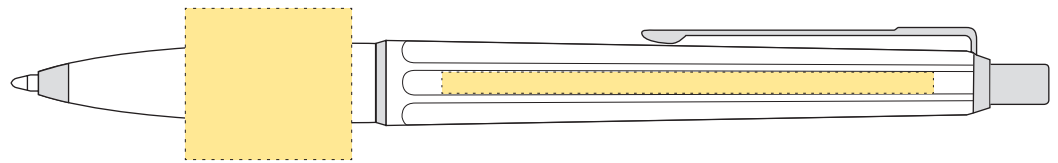

Kulpenna/Ballpen