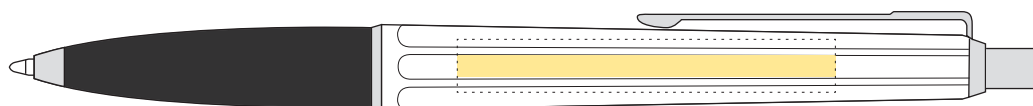

EPOCA GRIP

Kulspetspenna | *Ballpoint pen*

Digitaltryck/Digital imprint

Hätta / *Upper part*

- Tryckyta - *Imprintarea: 50 mm x 2,8 mm*
- Tryckfärger - *Imprintcolours: CMYK*

STANDARD

Certifierad
SVENSKT ARKIV

Medium

Bläckfärg: **BLÅ**

Ink colour: BLUE

Ungefärlig PMS-färg
Approximate PMS-colour

Färgbenämning
Colour name

		Vit / White
		Svart / Black
187		Röd / Red
2925 / 3005		Blå / Blue
2767		Mörkblå / Darkblue
195		Vinröd / Burgundy
355		Grön / Green
012		Gul / Yellow
310		Turkos / Turquoise
218		Rosa / Pink
382		Neongrön / Neon-green
1505		Orange
679 C		Ljung / Vintage-pink
5497 C		Olivgrön / Olive-green
629 C		Mintgrön / Mint-green
581 C		Khakigrön / Khakigreen
178 C		Korallröd / Corallred
		Lavendel / Lavender
		Laxrosa / Salmon pink