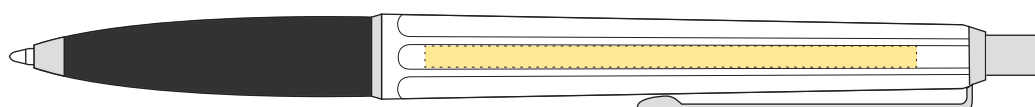

EPOCA GRIP

Kulspetspenna | *Ballpoint pen*

Tampotryck/Padprinting

Hätta / Upper part

- Tryckyta - *Imprintarea*: 50 mm x 5 mm
- Tryckfärger - *Imprintcolours*: 4 pms-colours

STANDARD

Certifierad
SVENSKT ARKIV