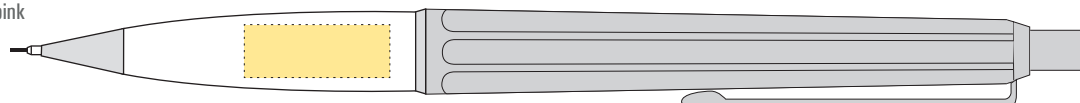

Pencil

Ungefärlig PMS-färg
Approximate PMS-colour

Färgbenämning
Colour name

	Vit / White
	Svart / Black
187	Röd / Red
2925 / 3005	Blå / Blue
2767	Mörkblå / Darkblue
195	Vinröd / Burgundy
355	Grön / Green
012	Gul / Yellow
310	Turkos / Turquoise
218	Rosa / Pink
382	Neongrön / Neon-green
1505	Orange
679 C	Ljung / Vintage-pink
5497 C	Olivgrön / Olive-green
629 C	Mintgrön / Mint-green
581 C	Khakigrön / Khakigreen
178 C	Korallröd / Corallred
	Lavendel / Lavender
	Laxrosa / Salmon pink