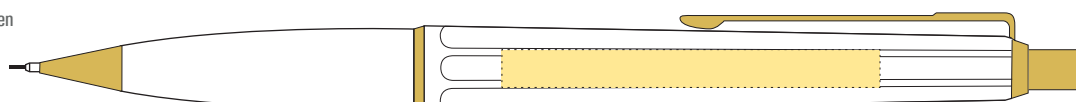

Pencil

Ungefärlig PMS-färg
Approximate PMS-colour

Färgbemänning
Colour name

	Vit / White
	Svart / Black
187	Röd / Red
2925 / 3005	Blå / Blue
2767	Mörkblå / Darkblue
195	Vinröd / Burgundy
355	Grön / Green
012	Gul / Yellow
310	Turkos / Turquoise
218	Rosa / Pink
382	Neongrön / Neon-green
1505	Orange
679 C	Ljung / Vintage-pink
5497 C	Olivgrön / Olive-green
629 C	Mintgrön / Mint-green
581 C	Khakigrön / Khakigreen
178 C	Korallröd / Corallred
	Lavendel / Lavender
	Laxrosa / Salmon pink