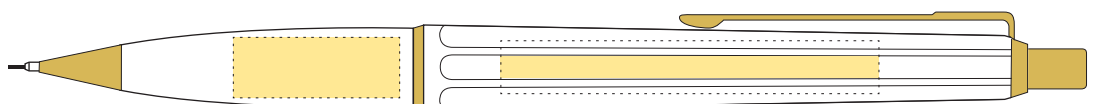

Pencil

Ungefärlig PMS-färg
Approximate PMS-colour

Färgbenämning
Colour name

	Vit / White
	Svart / Black
187	Röd / Red
2925 / 3005	Blå / Blue
2767	Mörkblå / Darkblue
195	Vinröd / Burgundy
355	Grön / Green
012	Gul / Yellow
310	Turkos / Turquoise
218	Rosa / Pink
382	Neongrön / Neon-green
1505	Orange
679 C	Ljung / Vintage-pink
5497 C	Olivgrön / Olive-green
629 C	Mintgrön / Mint-green
581 C	Khakigrön / Khakigreen
178 C	Korallröd / Corallred
	Lavendel / Lavender
	Laxrosa / Salmon pink

Inte pencil /
Not pencil