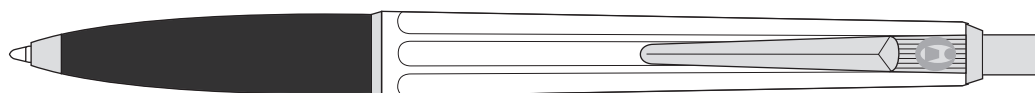

EPOCA GRIP

Kulspetspenna | *Ballpoint pen*

Tampotryck/Padprinting

Hätta / Upper part

- Tryckyta - *Imprintarea*: 50 mm x 5 mm
- Tryckfärger - *Imprintcolours*: 4 pms-colours

STANDARD

Certifierad
SVENSKT ARKIV