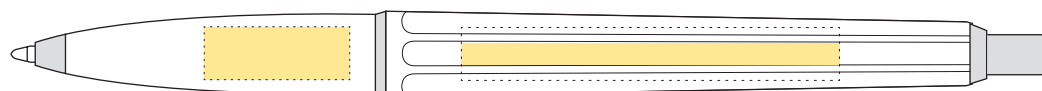

- Tryckyta - Imprintarea: 50 mm x 2,8 mm
- Tryckfärger - Imprintcolours: CMYK

STANDARD

Certifierad
SVENSKT ARKIV

Medium

Bläckfärg: BLÅ

Ink colour: BLUE

Kulpena/Ballpen

Pencil