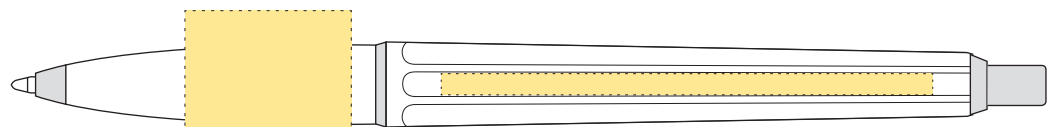

Kulpenna/Ballpen