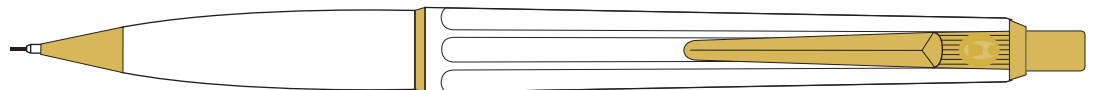

Pencil

Ungefärlig PMS-färg
Approximate PMS-colour

Färgbenämning
Colour name

	Vit / White
	Svart / Black
187	Röd / Red
2925 / 3005	Blå / Blue
2767	Mörkblå / Darkblue
195	Vinröd / Burgundy
355	Grön / Green
012	Gul / Yellow
310	Turkos / Turquoise
218	Rosa / Pink
382	Neongrön / Neon-green
1505	Orange
679 C	Ljung / Vintage-pink
5497 C	Olivgrön / Olive-green
629 C	Mintgrön / Mint-green
581 C	Khakigrön / Khakigreen
178 C	Korallröd / Corallred
	Lavendel / Lavender
	Laxrosa / Salmon pink

Inte pencil /
Not pencil