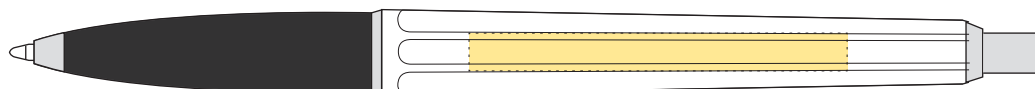

EPOCA GRIP

Kulspetspenna | *Ballpoint pen*

Digitaltryck/Digital imprint

Hätta / *Upper part*

- Tryckyta - *Imprintarea: 50 mm x 2,8 mm*
- Tryckfärger - *Imprintcolours: CMYK*

STANDARD

Certifierad
SVENSKT ARKIV