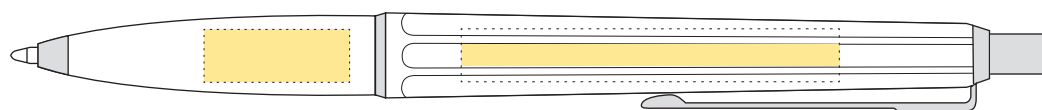

- Tryckyta - Imprintarea: 50 mm x 2,8 mm
- Tryckfärger - Imprintcolours: CMYK

STANDARD

Certifierad
SVENSKT ARKIV

Medium

Bläckfärg: BLÅ

Ink colour: BLUE

Kulpena/Ballpen

Pencil