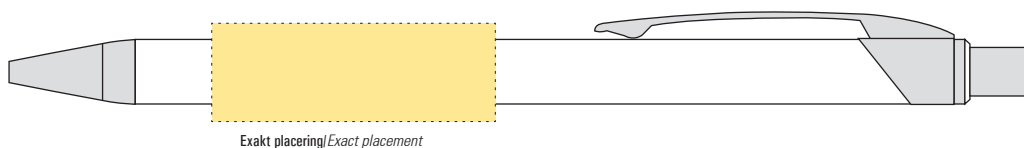

RONDO CLASSIC

Kulspetspenna & Stiftpenna
Ballpoint pen & Mechanical Pencil
0,5 or 0,7

Screentryck/Silkscreen

- Tryckyta - *Imprintarea*:
  - Klipscentrerad | *Clipcentered*
    40 mm x 20 mm
  - Höger, Vänster sida om klips/Motsatt sida/ *Right, Left side of clip and Rearside*
    60 mm x 13 mm
  - Centrerad vid sidan om klips, nedre del/ *Centered beside clip, lower part*
    37,5 mm x 13 mm
- Klips | *Clip*: 30 mm x 4,7 mm
- Tryckfärger - *Imprintcolours*
  4 pms-färger / *4 pms colours*

Ungefärlig PMS-färg
Approximate PMS-colour

Färgbenämning
Colour name

	Vit / White
	Svart / Black
187	Röd / Red
281	Blå / Blue

STANDARD

Certifierad
SVENSKT ARKIV

Medium

Bläckfärg: BLÅ

Ink colour: BLUE

Kulpena/Ballpen