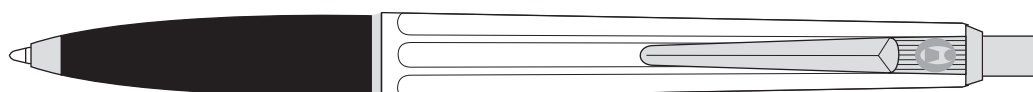

EPOCA GRIP

Kulspetspenna | *Ballpoint pen*

Digitaltryck/Digital imprint

Hätta / *Upper part*

- Tryckyta - *Imprintarea: 50 mm x 2,8 mm*
- Tryckfärger - *Imprintcolours: CMYK*

STANDARD

Certifierad
SVENSKT ARKIV

Medium

Bläckfärg: **BLÅ**

Ink colour: BLUE

Ungefärlig PMS-färg
Approximate PMS-colour

Färgbenämning
Colour name

		Vit / White
		Svart / Black
187		Röd / Red
2925 / 3005		Blå / Blue
2767		Mörkblå / Darkblue
195		Vinröd / Burgundy
355		Grön / Green
012		Gul / Yellow
310		Turkos / Turquoise
218		Rosa / Pink
382		Neongrön / Neon-green
1505		Orange
679 C		Ljung / Vintage-pink
5497 C		Olivgrön / Olive-green
629 C		Mintgrön / Mint-green
581 C		Khakigrön / Khakigreen
178 C		Korallröd / Corallred
		Lavendel / Lavender
		Laxrosa / Salmon pink