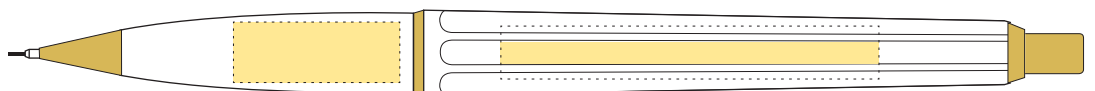

Pencil

Ungefärlig PMS-färg
Approximate PMS-colour

Färgbenämning
Colour name

	Vit / White
	Svart / Black
187	Röd / Red
2925 / 3005	Blå / Blue
2767	Mörkblå / Darkblue
195	Vinröd / Burgundy
355	Grön / Green
012	Gul / Yellow
310	Turkos / Turquoise
218	Rosa / Pink
382	Neongrön / Neon-green
1505	Orange
679 C	Ljung / Vintage-pink
5497 C	Olivgrön / Olive-green
629 C	Mintgrön / Mint-green
581 C	Khakigrön / Khakigreen
178 C	Korallröd / Corallred
	Lavendel / Lavender
	Laxrosa / Salmon pink

Inte pencil /
Not pencil