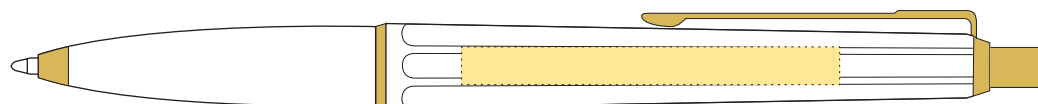

EPOCA P LUXE

Kulspetspenna & Stiftpenna
Ballpoint pen & Mechanical Pencil

STANDARD

Certifierad
SVENSKT ARKIV

Medium

Bläckfärg: **BLÅ**

Ink colour: **BLUE**

Tampotryck/Padprinting

- Tryckyta - *Imprintarea*: 50 mm x 5 mm
- Tryckfärger - *Imprintcolours*: 4 pms-colours

Kulspenna/Ballpen