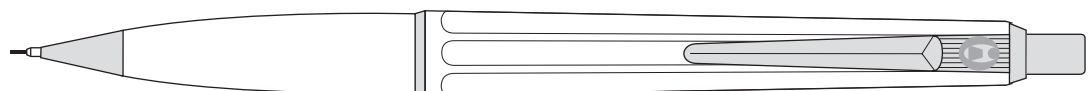

- Tryckyta - Imprintarea: 50 mm x 2,8 mm
- Tryckfärger - Imprintcolours: CMYK

STANDARD

Certifierad
SVENSKT ARKIV

Medium

Bläckfärg: BLÅ

Ink colour: BLUE

Kulpena/Ballpen

Pencil