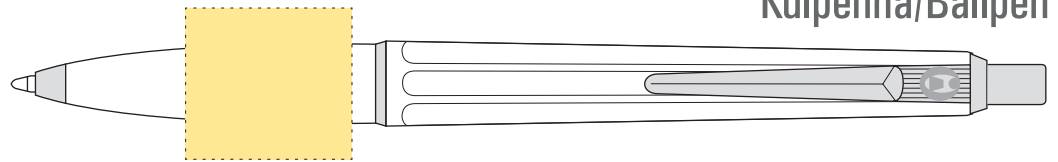

Kulpenna/Ballpen