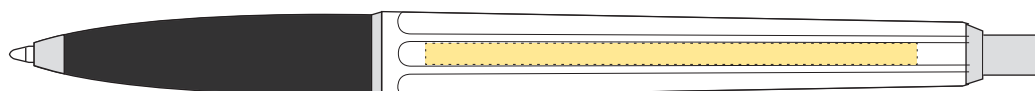

EPOCA GRIP

Kulspetspenna | *Ballpoint pen*

Tampotryck/Padprinting

Hätta / Upper part

- Tryckyta - *Imprintarea*: 50 mm x 5 mm
- Tryckfärger - *Imprintcolours*: 4 pms-colours

STANDARD

Certifierad
SVENSKT ARKIV