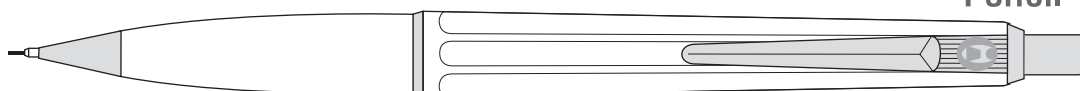

EPOCA P

Kulspetspenna & Stiftpenna

Ballpoint pen & Mechanical Pencil

Tampotryck/Padprinting

- Tryckyta - *Imprintarea*: 50 mm x 5 mm
- Tryckfärger - *Imprintcolours*: 4 pms-colours

STANDARD

Certifierad
SVENSKT ARKIV

Medium

Bläckfärg: BLÅ

Ink colour: BLUE

Kulspenna/Ballpen

Pencil

Ungefärlig PMS-färg
Approximate PMS-colour

Färgbenedning
Colour name

	Vit / White
	Svart / Black
187	Röd / Red
2925 / 3005	Blå / Blue
2767	Mörkblå / Darkblue
195	Vinröd / Burgundy
355	Grön / Green
012	Gul / Yellow
310	Turkos / Turquoise
218	Rosa / Pink
382	Neongrön / Neon-green
1505	Orange
679 C	Ljung / Vintage-pink
5497 C	Olivgrön / Olive-green
629 C	Mintgrön / Mint-green
581 C	Khakigrön / Khakigreen
178 C	Korallröd / Corallred
	Lavendel / Lavender
	Laxrosa / Salmon pink