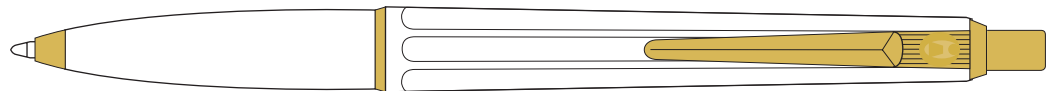

Förstycke/Lower part

- Tryckyta - Imprintarea: 20 mm x 8 mm
- Tryckfärger - Imprintcolours: CMYK

Hätta/Upper part

- Tryckyta - Imprintarea: 50 mm x 2,8 mm
- Tryckfärger - Imprintcolours: CMYK

Kulspenna/Ballpen