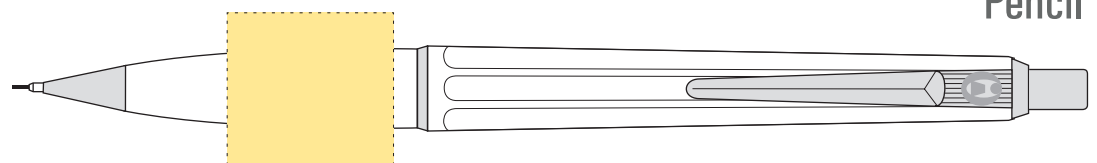

Pencil

Ungefärlig PMS-färg
Approximate PMS-colour

Färgbenämning
Colour name

	Vit / White
	Svart / Black
187	Röd / Red
2925 / 3005	Blå / Blue
2767	Mörkblå / Darkblue
195	Vinröd / Burgundy
355	Grön / Green
012	Gul / Yellow
310	Turkos / Turquoise
218	Rosa / Pink
382	Neongrön / Neon-green
1505	Orange
679 C	Ljung / Vintage-pink
5497 C	Olivgrön / Olive-green
629 C	Mintgrön / Mint-green
581 C	Khakigrön / Khakigreen
178 C	Korallröd / Corallred
	Lavendel / Lavender
	Laxrosa / Salmon pink