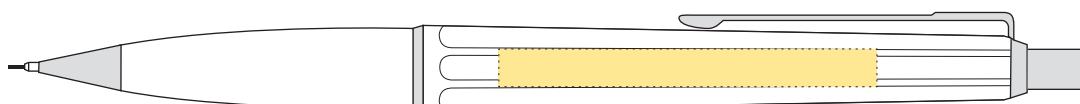

EPOCA P

Kulspetspenna & Stiftpenna

Ballpoint pen & Mechanical Pencil

Tampotryck/Padprinting

- Tryckyta - *Imprintarea*: 50 mm x 5 mm
- Tryckfärger - *Imprintcolours*: 4 pms-colours

STANDARD

Certifierad
SVENSKT ARKIV

Medium

Bläckfärg: BLÅ

Ink colour: BLUE

Kulspenna/Ballpen

Pencil

Ungefärlig PMS-färg
Approximate PMS-colour

Färgbenedning
Colour name

	Vit / White
	Svart / Black
187	Röd / Red
2925 / 3005	Blå / Blue
2767	Mörkblå / Darkblue
195	Vinröd / Burgundy
355	Grön / Green
012	Gul / Yellow
310	Turkos / Turquoise
218	Rosa / Pink
382	Neongrön / Neon-green
1505	Orange
679 C	Ljung / Vintage-pink
5497 C	Olivgrön / Olive-green
629 C	Mintgrön / Mint-green
581 C	Khakigrön / Khakigreen
178 C	Korallröd / Corallred
	Lavendel / Lavender
	Laxrosa / Salmon pink