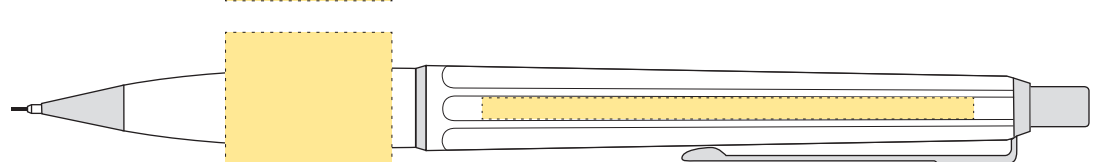

Pencil

Ungefärlig PMS-färg
Approximate PMS-colour

Färgbenämning
Colour name

	Vit / White
	Svart / Black
187	Röd / Red
2925 / 3005	Blå / Blue
2767	Mörkblå / Darkblue
195	Vinröd / Burgundy
355	Grön / Green
012	Gul / Yellow
310	Turkos / Turquoise
218	Rosa / Pink
382	Neongrön / Neon-green
1505	Orange
679 C	Ljung / Vintage-pink
5497 C	Olivgrön / Olive-green
629 C	Mintgrön / Mint-green
581 C	Khakigrön / Khakigreen
178 C	Korallröd / Corallred
	Lavendel / Lavender
	Laxrosa / Salmon pink