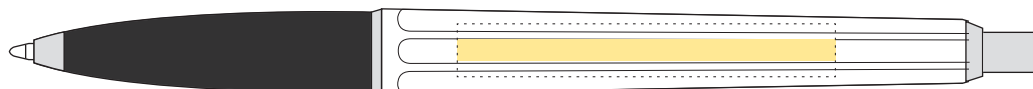

EPOCA GRIP

Kulspetspenna | *Ballpoint pen*

Digitaltryck/Digital imprint

Hätta / *Upper part*

- Tryckyta - *Imprintarea: 50 mm x 2,8 mm*
- Tryckfärger - *Imprintcolours: CMYK*

STANDARD

Certifierad
SVENSKT ARKIV

Medium

Bläckfärg: **BLÅ**

Ink colour: BLUE

Ungefärlig PMS-färg
Approximate PMS-colour

Färgbenämning
Colour name

		Vit / White
		Svart / Black
187		Röd / Red
2925 / 3005		Blå / Blue
2767		Mörkblå / Darkblue
195		Vinröd / Burgundy
355		Grön / Green
012		Gul / Yellow
310		Turkos / Turquoise
218		Rosa / Pink
382		Neongrön / Neon-green
1505		Orange
679 C		Ljung / Vintage-pink
5497 C		Olivgrön / Olive-green
629 C		Mintgrön / Mint-green
581 C		Khakigrön / Khakigreen
178 C		Korallröd / Corallred
		Lavendel / Lavender
		Laxrosa / Salmon pink