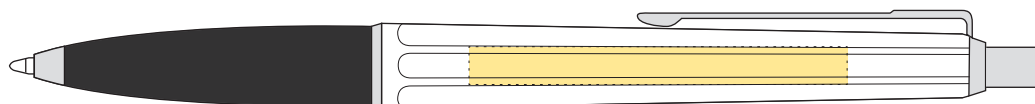

EPOCA GRIP

Kulspetspenna | *Ballpoint pen*

Digitaltryck/Digital imprint

Hätta / *Upper part*

- Tryckyta - *Imprintarea: 50 mm x 2,8 mm*
- Tryckfärger - *Imprintcolours: CMYK*

STANDARD

Certifierad
SVENSKT ARKIV