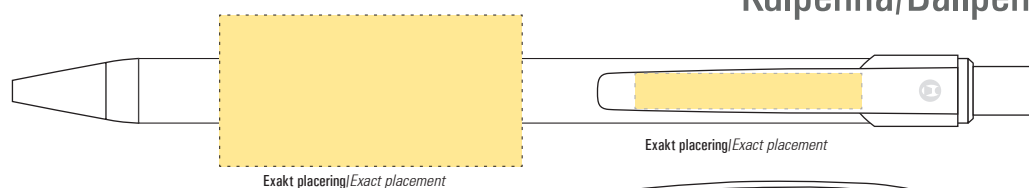

RONDO SOFT

Kulspetspenna & Stiftpenna
Ballpoint pen & Mechanical Pencil
0,5 or 0,7

STANDARD

Certifierad
SVENSKT ARKIV

Medium

Bläckfärg: **BLÅ**

Ink colour: **BLUE**

Screentryck/Silkscreen

- Tryckyta - *Imprintarea:*
  - Klipscentererad | *Clipcentered*
    40 mm x 20 mm
  - Höger, Vänster sida om klips/Motsatt sida/ *Right, Left side of clip and Rearside*
    60 mm x 13 mm
  - Centererad vid sidan om klips, nedre del/ *Centered beside clip, lower part*
    37,5 mm x 13 mm
- Klips | *Clip:* 30 mm x 4,7 mm
- Tryckfärger - *Imprintcolours*
  4 pms-färger / *4 pms colours*

Kulpena/Ballpen