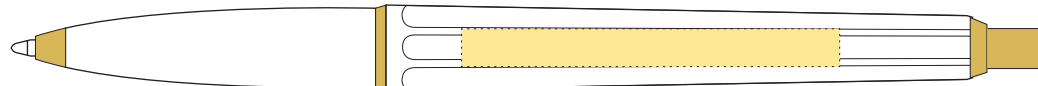

EPOCA P LUXE

Kulspetspenna & Stiftpenna
Ballpoint pen & Mechanical Pencil

STANDARD

Certifierad
SVENSKT ARKIV

Medium

Bläckfärg: **BLÅ**

Ink colour: **BLUE**

Tampotryck/Padprinting

- Tryckyta - *Imprintarea*: 50 mm x 5 mm
- Tryckfärger - *Imprintcolours*: 4 pms-colours

Kulspenna/Ballpen