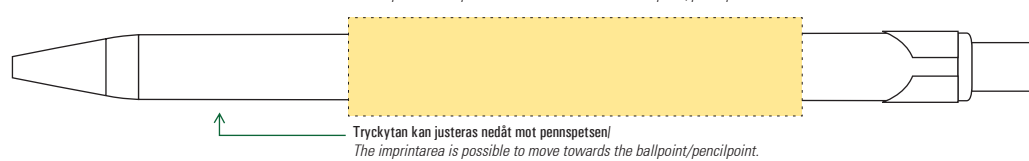

RONDO SOFT

Kulspetspenna & Stiftpenna
Ballpoint pen & Mechanical Pencil
0,5 or 0,7

STANDARD

Certifierad
SVENSKT ARKIV

Medium

Bläckfärg: **BLÅ**

Ink colour: **BLUE**

Screentryck/Silkscreen

- Tryckyta - *Imprintarea:*
  - Klipscentererad | *Clipcentered*
    40 mm x 20 mm
  - Höger, Vänster sida om klips/Motsatt sida/ *Right, Left side of clip and Rearside*
    60 mm x 13 mm
  - Centererad vid sidan om klips, nedre del/ *Centered beside clip, lower part*
    37,5 mm x 13 mm
- Klips | *Clip:* 30 mm x 4,7 mm
- Tryckfärger - *Imprintcolours*
  4 pms-färger / *4 pms colours*

Kulpena/Ballpen