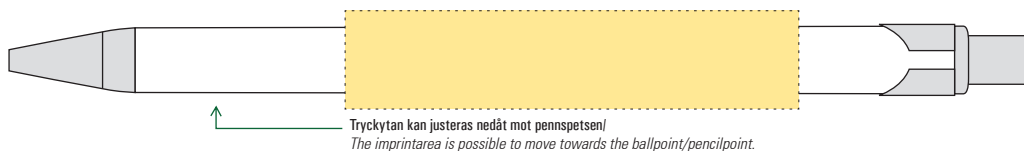

RONDO CLASSIC

Kulspetspenna & Stiftpenna
Ballpoint pen & Mechanical Pencil
0,5 or 0,7

Screentryck/Silkscreen

- Tryckyta - *Imprintarea*:
  - Klipscentrerad | *Clipcentered*
    40 mm x 20 mm
  - Höger, Vänster sida om klips/Motsatt sida/ *Right, Left side of clip and Rearside*
    60 mm x 13 mm
  - Centrerad vid sidan om klips, nedre del/ *Centered beside clip, lower part*
    37,5 mm x 13 mm
- Klips | *Clip*: 30 mm x 4,7 mm
- Tryckfärger - *Imprintcolours*
  4 pms-färger / *4 pms colours*

Ungefärlig PMS-färg
Approximate PMS-colour

Färgbenämning
Colour name

	Vit / White
	Svart / Black
187	Röd / Red
281	Blå / Blue

STANDARD

Certifierad
SVENSKT ARKIV

Medium

Bläckfärg: BLÅ

Ink colour: BLUE

Kulpena/Ballpen