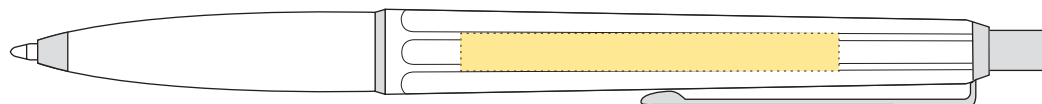

EPOCA P

Kulspetspenna & Stiftpenna

Ballpoint pen & Mechanical Pencil

Tampotryck/Padprinting

- Tryckyta - *Imprintarea*: 50 mm x 5 mm
- Tryckfärger - *Imprintcolours*: 4 pms-colours

STANDARD

Certifierad
SVENSKT ARKIV

Medium

Bläckfärg: BLÅ

Ink colour: BLUE

Kulspenna/Ballpen

Pencil

Ungefärlig PMS-färg
Approximate PMS-colour

Färgbenedning
Colour name

	Vit / White
	Svart / Black
187	Röd / Red
2925 / 3005	Blå / Blue
2767	Mörkblå / Darkblue
195	Vinröd / Burgundy
355	Grön / Green
012	Gul / Yellow
310	Turkos / Turquoise
218	Rosa / Pink
382	Neongrön / Neon-green
1505	Orange
679 C	Ljung / Vintage-pink
5497 C	Olivgrön / Olive-green
629 C	Mintgrön / Mint-green
581 C	Khakigrön / Khakigreen
178 C	Korallröd / Corallred
	Lavendel / Lavender
	Laxrosa / Salmon pink