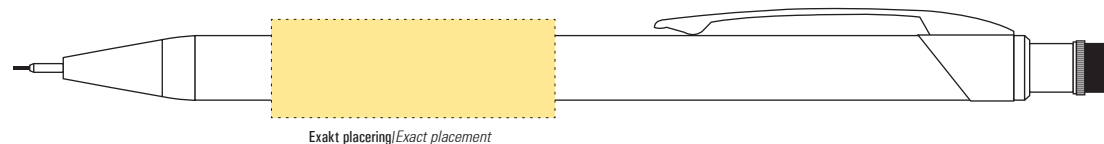

Pencil

Ungefärlig PMS-färg
Approximate PMS-colour

Färgbenämning
Colour name

	187	281	109	312	218	367	1505	430	258	9541 U	9240 U	343		
	Svart / Black	Röd / Red	Mörkblå / Darkblue	Gul / Yellow	Turkos / Turquoise	Rosa / Pink	Limegrön / Lime-green	Orange	Grå / Grey	Ljuslila / Light purple	Mörklila / Dark purple	Mint	Aprikos / Apricot	Grön / Green

Nya trendfärger
New trend colours

7504 C	Nougat
7501 C	Sand
7493 C	Pistage
485 C	Tomat / Tomato
	pepparmint / peppermint