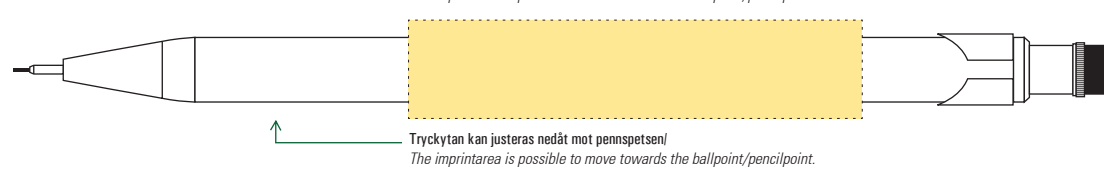

Pencil

Ungefärlig PMS-färg
Approximate PMS-colour

Färgbenämning
Colour name

	187	281	109	312	218	367	1505	430	258	9541 U	9240 U	343		
	Svart / Black	Röd / Red	Mörkblå / Darkblue	Gul / Yellow	Turkos / Turquoise	Rosa / Pink	Limegrön / Lime-green	Orange	Grå / Grey	Ljuslila / Light purple	Mörklila / Dark purple	Mint	Aprikos / Apricot	Grön / Green

Nya trendfärger
New trend colours

7504 C	Nougat
7501 C	Sand
7493 C	Pistage
485 C	Tomat / Tomato
	pepparmint / peppermint