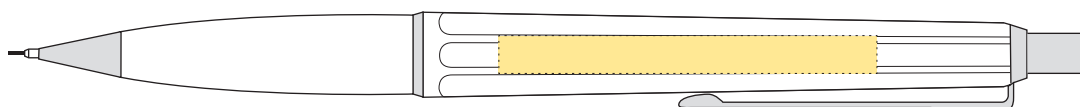

EPOCA P

Kulspetspenna & Stiftpenna

Ballpoint pen & Mechanical Pencil

Tampotryck/Padprinting

- Tryckyta - *Imprintarea*: 50 mm x 5 mm
- Tryckfärger - *Imprintcolours*: 4 pms-colours

STANDARD

Certifierad
SVENSKT ARKIV

Medium

Bläckfärg: BLÅ

Ink colour: BLUE

Kulspenna/Ballpen

Pencil

Ungefärlig PMS-färg
Approximate PMS-colour

Färgbenedning
Colour name

	Vit / White
	Svart / Black
187	Röd / Red
2925 / 3005	Blå / Blue
2767	Mörkblå / Darkblue
195	Vinröd / Burgundy
355	Grön / Green
012	Gul / Yellow
310	Turkos / Turquoise
218	Rosa / Pink
382	Neongrön / Neon-green
1505	Orange
679 C	Ljung / Vintage-pink
5497 C	Olivgrön / Olive-green
629 C	Mintgrön / Mint-green
581 C	Khakigrön / Khakigreen
178 C	Korallröd / Corallred
	Lavendel / Lavender
	Laxrosa / Salmon pink