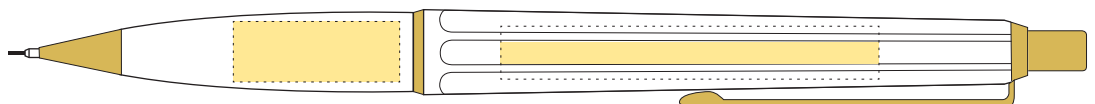

Pencil

Ungefärlig PMS-färg
Approximate PMS-colour

Färgbenämning
Colour name

	Vit / White
	Svart / Black
187	Röd / Red
2925 / 3005	Blå / Blue
2767	Mörkblå / Darkblue
195	Vinröd / Burgundy
355	Grön / Green
012	Gul / Yellow
310	Turkos / Turquoise
218	Rosa / Pink
382	Neongrön / Neon-green
1505	Orange
679 C	Ljung / Vintage-pink
5497 C	Olivgrön / Olive-green
629 C	Mintgrön / Mint-green
581 C	Khakigrön / Khakigreen
178 C	Korallröd / Corallred
	Lavendel / Lavender
	Laxrosa / Salmon pink

Inte pencil /
Not pencil