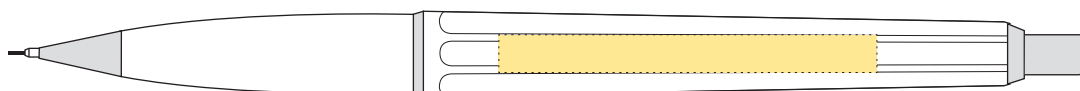

EPOCA P

Kulspetspenna & Stiftpenna

Ballpoint pen & Mechanical Pencil

Tampotryck/Padprinting

- Tryckyta - *Imprintarea*: 50 mm x 5 mm
- Tryckfärger - *Imprintcolours*: 4 pms-colours

STANDARD

Certifierad
SVENSKT ARKIV

Medium

Bläckfärg: BLÅ

Ink colour: BLUE

Kulspenna/Ballpen

Pencil

Ungefärlig PMS-färg
Approximate PMS-colour

Färgbenedning
Colour name

	Vit / White
	Svart / Black
187	Röd / Red
2925 / 3005	Blå / Blue
2767	Mörkblå / Darkblue
195	Vinröd / Burgundy
355	Grön / Green
012	Gul / Yellow
310	Turkos / Turquoise
218	Rosa / Pink
382	Neongrön / Neon-green
1505	Orange
679 C	Ljung / Vintage-pink
5497 C	Olivgrön / Olive-green
629 C	Mintgrön / Mint-green
581 C	Khakigrön / Khakigreen
178 C	Korallröd / Corallred
	Lavendel / Lavender
	Laxrosa / Salmon pink