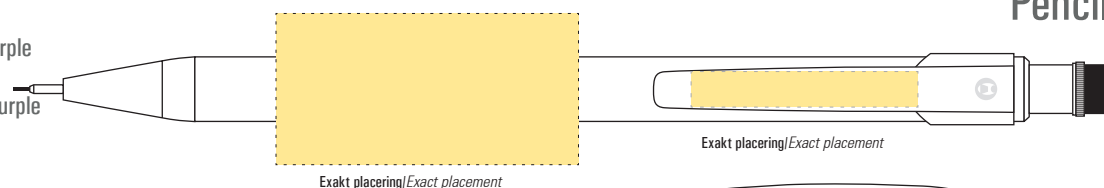

Pencil

Ungefärlig PMS-färg
Approximate PMS-colour

Färgbenämning
Colour name

	187	281	109	312	218	367	1505	430	258	9541 U	9240 U	343		
	Svart / Black	Röd / Red	Mörkblå / Darkblue	Gul / Yellow	Turkos / Turquoise	Rosa / Pink	Limegrön / Lime-green	Orange	Grå / Grey	Ljuslila / Light purple	Mörklila / Dark purple	Mint	Aprikos / Apricot	Grön / Green

Nya trendfärger
New trend colours

7504 C	Nougat
7501 C	Sand
7493 C	Pistage
485 C	Tomat / Tomato
	pepparmint / peppermint