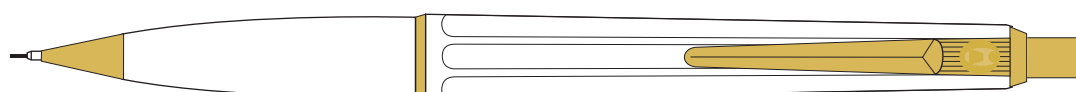

Pencil

Ungefärlig PMS-färg
Approximate PMS-colour

Färgbemänning
Colour name

	Vit / White
	Svart / Black
187	Röd / Red
2925 / 3005	Blå / Blue
2767	Mörkblå / Darkblue
195	Vinröd / Burgundy
355	Grön / Green
012	Gul / Yellow
310	Turkos / Turquoise
218	Rosa / Pink
382	Neongrön / Neon-green
1505	Orange
679 C	Ljung / Vintage-pink
5497 C	Olivgrön / Olive-green
629 C	Mintgrön / Mint-green
581 C	Khakigrön / Khakigreen
178 C	Korallröd / Corallred
	Lavendel / Lavender
	Laxrosa / Salmon pink