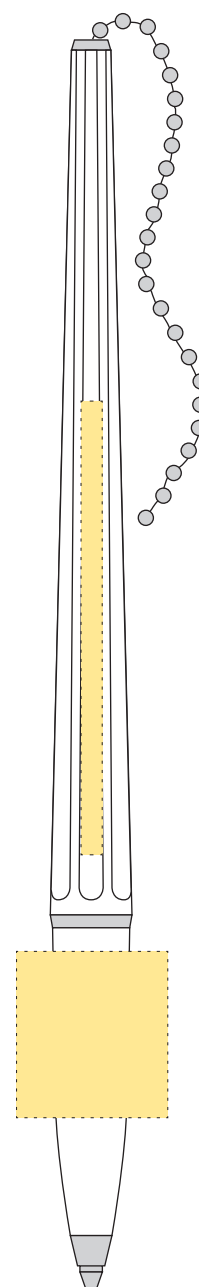

Fot / Base

OBS!
Det går ej att trycka
full bredd OCH full höjd.
Antingen eller.

t
NOTE!
You can't print
maximum width
AND maximum high
Either or.