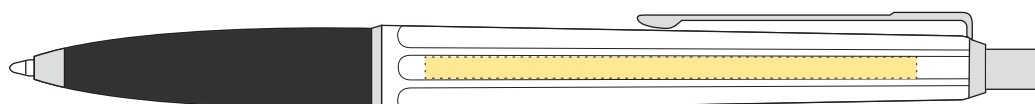

EPOCA GRIP

Kulspetspenna | *Ballpoint pen*

Tampotryck/Padprinting

Hätta / Upper part

- Tryckyta - *Imprintarea*: 50 mm x 5 mm
- Tryckfärger - *Imprintcolours*: 4 pms-colours

STANDARD

Certifierad
SVENSKT ARKIV