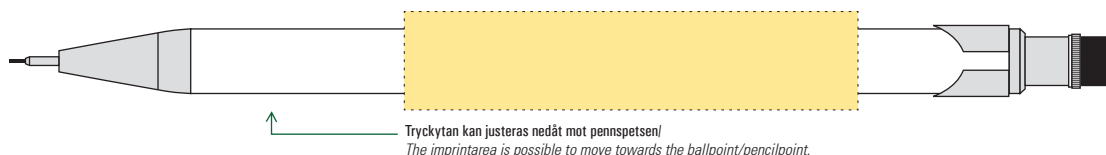

RONDO CLASSIC

Kulspetspenna & Stiftpenna
Ballpoint pen & Mechanical Pencil
0,5 or 0,7

Screentryck/Silkscreen

- Tryckyta - *Imprintarea*:
  - Klipscentrerad | *Clipcentered*
    40 mm x 20 mm
  - Höger, Vänster sida om klips/Motsatt sida/ *Right, Left side of clip and Rearside*
    60 mm x 13 mm
  - Centrerad vid sidan om klips, nedre del/ *Centered beside clip, lower part*
    37,5 mm x 13 mm
- Klips | *Clip*: 30 mm x 4,7 mm
- Tryckfärger - *Imprintcolours*
  4 pms-färger / *4 pms colours*

Ungefärlig PMS-färg
Approximate PMS-colour

Färgbenämning
Colour name

	Vit / White
	Svart / Black
187	Röd / Red
281	Blå / Blue

STANDARD

Certifierad
SVENSKT ARKIV

Medium

Bläckfärg: BLÅ

Ink colour: BLUE

Kulpena/Ballpen

Pencil