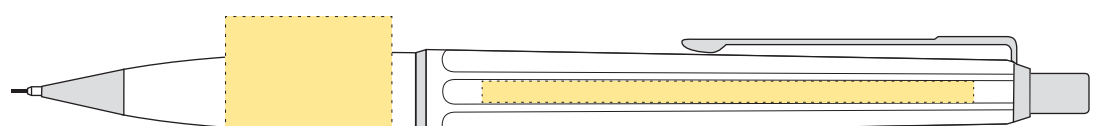

Pencil

Ungefärlig PMS-färg
Approximate PMS-colour

Färgbenämning
Colour name

	Vit / White
	Svart / Black
187	Röd / Red
2925 / 3005	Blå / Blue
2767	Mörkblå / Darkblue
195	Vinröd / Burgundy
355	Grön / Green
012	Gul / Yellow
310	Turkos / Turquoise
218	Rosa / Pink
382	Neongrön / Neon-green
1505	Orange
679 C	Ljung / Vintage-pink
5497 C	Olivgrön / Olive-green
629 C	Mintgrön / Mint-green
581 C	Khakigrön / Khakigreen
178 C	Korallröd / Corallred
	Lavendel / Lavender
	Laxrosa / Salmon pink