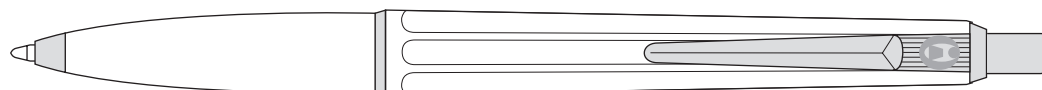

- Tryckyta - Imprintarea: 50 mm x 2,8 mm
- Tryckfärger - Imprintcolours: CMYK

STANDARD

Certifierad
SVENSKT ARKIV

Medium

Bläckfärg: BLÅ

Ink colour: BLUE

Kulpena/Ballpen

Pencil