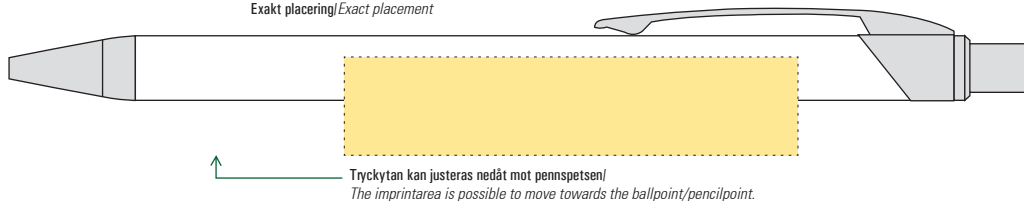

RONDO CLASSIC

Kulspetspenna & Stiftpenna
Ballpoint pen & Mechanical Pencil
0,5 or 0,7

Screentryck/Silkscreen

- Tryckyta - *Imprintarea*:
  - Klipscentrerad | *Clipcentered*
    40 mm x 20 mm
  - Höger, Vänster sida om klips/Motsatt sida/ *Right, Left side of clip and Rearside*
    60 mm x 13 mm
  - Centrerad vid sidan om klips, nedre del/ *Centered beside clip, lower part*
    37,5 mm x 13 mm
- Klips | *Clip*: 30 mm x 4,7 mm
- Tryckfärger - *Imprintcolours*
  4 pms-färger / *4 pms colours*

Ungefärlig PMS-färg
Approximate PMS-colour

Färgbenämning
Colour name

	Vit / White
	Svart / Black
187	Röd / Red
281	Blå / Blue

STANDARD

Certifierad
SVENSKT ARKIV

Medium

Bläckfärg: BLÅ

Ink colour: BLUE

Kulpena/Ballpen