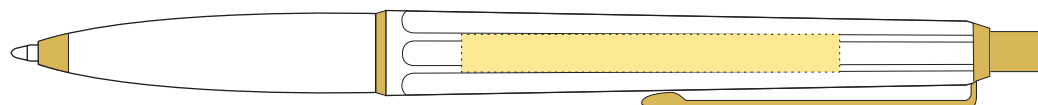

EPOCA P LUXE

Kulspetspenna & Stiftpenna
Ballpoint pen & Mechanical Pencil

STANDARD

Certifierad
SVENSKT ARKIV

Medium

Bläckfärg: **BLÅ**

Ink colour: **BLUE**

Tampotryck/Padprinting

- Tryckyta - *Imprintarea*: 50 mm x 5 mm
- Tryckfärger - *Imprintcolours*: 4 pms-colours

Kulspenna/Ballpen