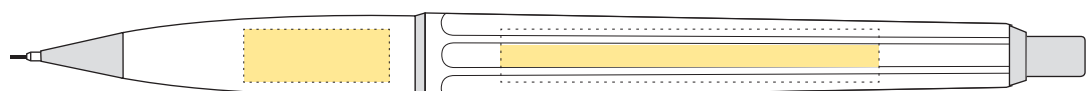

- Tryckyta - Imprintarea: 50 mm x 2,8 mm
- Tryckfärger - Imprintcolours: CMYK

STANDARD

Certifierad
SVENSKT ARKIV

Medium

Bläckfärg: BLÅ

Ink colour: BLUE

Kulpena/Ballpen

Pencil