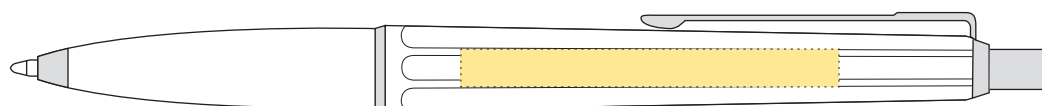

EPOCA P

Kulspetspenna & Stiftpenna

Ballpoint pen & Mechanical Pencil

Tampotryck/Padprinting

- Tryckyta - *Imprintarea*: 50 mm x 5 mm
- Tryckfärger - *Imprintcolours*: 4 pms-colours

STANDARD

Certifierad
SVENSKT ARKIV

Medium

Bläckfärg: BLÅ

Ink colour: BLUE

Kulspenna/Ballpen

Pencil

Ungefärlig PMS-färg
Approximate PMS-colour

Färgbenedning
Colour name

	Vit / White
	Svart / Black
187	Röd / Red
2925 / 3005	Blå / Blue
2767	Mörkblå / Darkblue
195	Vinröd / Burgundy
355	Grön / Green
012	Gul / Yellow
310	Turkos / Turquoise
218	Rosa / Pink
382	Neongrön / Neon-green
1505	Orange
679 C	Ljung / Vintage-pink
5497 C	Olivgrön / Olive-green
629 C	Mintgrön / Mint-green
581 C	Khakigrön / Khakigreen
178 C	Korallröd / Corallred
	Lavendel / Lavender
	Laxrosa / Salmon pink