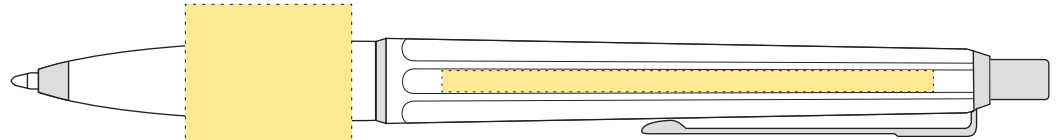

Kulpenna/Ballpen