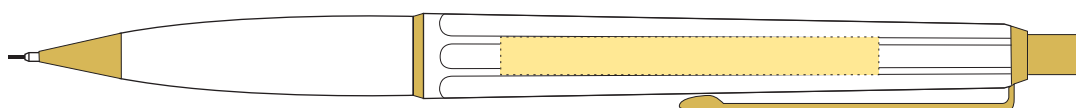

Pencil

Ungefärlig PMS-färg
Approximate PMS-colour

Färgbemänning
Colour name

	Vit / White
	Svart / Black
187	Röd / Red
2925 / 3005	Blå / Blue
2767	Mörkblå / Darkblue
195	Vinröd / Burgundy
355	Grön / Green
012	Gul / Yellow
310	Turkos / Turquoise
218	Rosa / Pink
382	Neongrön / Neon-green
1505	Orange
679 C	Ljung / Vintage-pink
5497 C	Olivgrön / Olive-green
629 C	Mintgrön / Mint-green
581 C	Khakigrön / Khakigreen
178 C	Korallröd / Corallred
	Lavendel / Lavender
	Laxrosa / Salmon pink