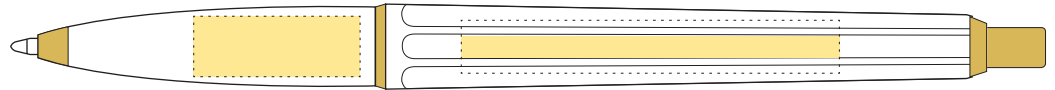

Förstycke/Lower part

- Tryckyta - Imprintarea: 20 mm x 8 mm
- Tryckfärger - Imprintcolours: CMYK

Hätta/Upper part

- Tryckyta - Imprintarea: 50 mm x 2,8 mm
- Tryckfärger - Imprintcolours: CMYK

Kulspenna/Ballpen