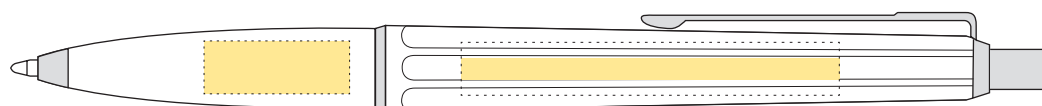

- Tryckyta - Imprintarea: 50 mm x 2,8 mm
- Tryckfärger - Imprintcolours: CMYK

STANDARD

Certifierad
SVENSKT ARKIV

Medium

Bläckfärg: BLÅ

Ink colour: BLUE

Kulpena/Ballpen

Pencil