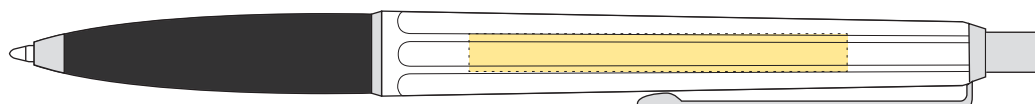

EPOCA GRIP

Kulspetspenna | *Ballpoint pen*

Digitaltryck/Digital imprint

Hätta / *Upper part*

- Tryckyta - *Imprintarea: 50 mm x 2,8 mm*
- Tryckfärger - *Imprintcolours: CMYK*

STANDARD

Certifierad
SVENSKT ARKIV