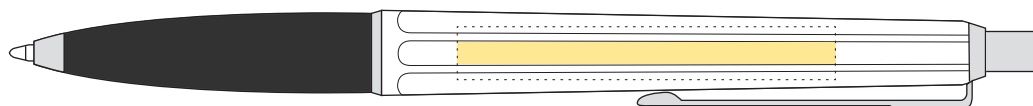

EPOCA GRIP

Kulspetspenna | *Ballpoint pen*

Digitaltryck/Digital imprint

Hätta / *Upper part*

- Tryckyta - *Imprintarea: 50 mm x 2,8 mm*
- Tryckfärger - *Imprintcolours: CMYK*

STANDARD

Certifierad
SVENSKT ARKIV

Medium

Bläckfärg: **BLÅ**

Ink colour: BLUE

Ungefärlig PMS-färg
Approximate PMS-colour

Färgbenämning
Colour name

		Vit / White
		Svart / Black
187		Röd / Red
2925 / 3005		Blå / Blue
2767		Mörkblå / Darkblue
195		Vinröd / Burgundy
355		Grön / Green
012		Gul / Yellow
310		Turkos / Turquoise
218		Rosa / Pink
382		Neongrön / Neon-green
1505		Orange
679 C		Ljung / Vintage-pink
5497 C		Olivgrön / Olive-green
629 C		Mintgrön / Mint-green
581 C		Khakigrön / Khakigreen
178 C		Korallröd / Corallred
		Lavendel / Lavender
		Laxrosa / Salmon pink