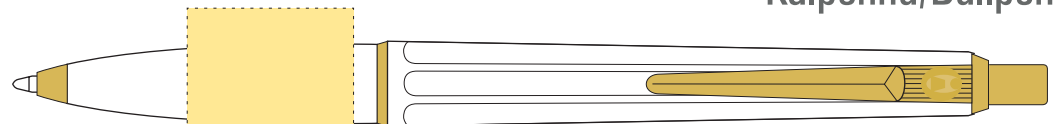

Kulpena/Ballpen

Pencil

EPOCA P LUXE

Kulspetspenna & Stiftpenna
Ballpoint pen & Mechanical Pencil

Screentryck/Silkscreen

- Tryckyta - *Imprintarea*: 22 mm x 20 mm
- Tryckfärger - *Imprintcolours*: 4 pms-färger | 4 pms colours
- Tryckyta - *Imprintarea*: 65 mm x 2,8 mm
- Tryckfärger - *Imprintcolours*: 4 pms-färger | 4 pms colours

- 5 st fasetter | 5 pcs facets

STANDARD

Certifierad
SVENSKT ARKIV

Medium

Bläckfärg: BLÅ

Ink colour: BLUE

Kulpena/Ballpen

Pencil