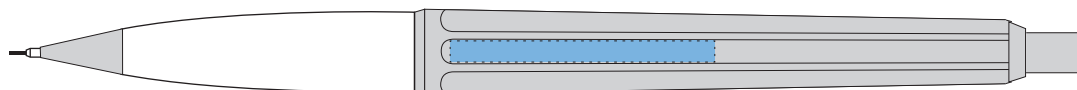

EPOCA CHROME

Kulspetspenna & Stiftpenna
Ballpoint pen & Mechanical Pencil

Stålgravyr *Steel engraving*

Hätta - motsatt sida av klips
Upper part - rearside clip

- 35 mm x 2,8 mm

- Namn

Max 21 st bokstäver (inkl. punkter & mellanrum)

Maximum 21 letters (including dots & spaces)

- ca 4 st olika stilar på gravyren /
  about 4 different writings

STANDARD

Certifierad
SVENSKT ARKIV

Medium

Bläckfärg: **BLÅ**

Ink colour: BLUE

Ungefärlig PMS-färg
Approximate PMS-colour

Färgbenämning
Colour name

	Vit / White
	Svart / Black
187	Röd / Red
2925 / 3005	Blå / Blue
2767	Mörkblå / Darkblue
195	Vinröd / Burgundy
355	Grön / Green
012	Gul / Yellow
310	Turkos / Turquoise
218	Rosa / Pink
382	Neongrön / Neon-green
1505	Orange
679 C	Ljung / Vintage-pink
5497 C	Olivgrön / Olive-green
629 C	Mintgrön / Mint-green
581 C	Khakigrön / Khakigreen
178 C	Korallröd / Corallred
	Lavendel / Lavender
	Laxrosa / Salmon pink

Kulpena/Ballpen

Pencil