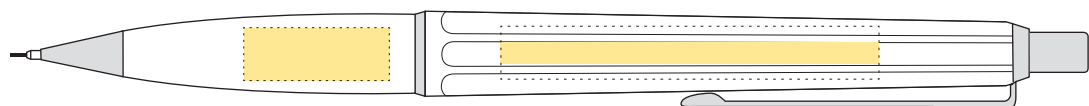

- Tryckyta - Imprintarea: 50 mm x 2,8 mm
- Tryckfärger - Imprintcolours: CMYK

STANDARD

Certifierad
SVENSKT ARKIV

Medium

Bläckfärg: BLÅ

Ink colour: BLUE

Kulpena/Ballpen

Pencil