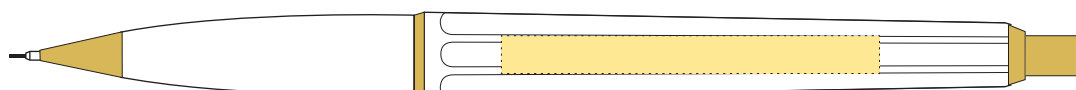

Pencil

Ungefärlig PMS-färg
Approximate PMS-colour

Färgbemänning
Colour name

	Vit / White
	Svart / Black
187	Röd / Red
2925 / 3005	Blå / Blue
2767	Mörkblå / Darkblue
195	Vinröd / Burgundy
355	Grön / Green
012	Gul / Yellow
310	Turkos / Turquoise
218	Rosa / Pink
382	Neongrön / Neon-green
1505	Orange
679 C	Ljung / Vintage-pink
5497 C	Olivgrön / Olive-green
629 C	Mintgrön / Mint-green
581 C	Khakigrön / Khakigreen
178 C	Korallröd / Corallred
	Lavendel / Lavender
	Laxrosa / Salmon pink