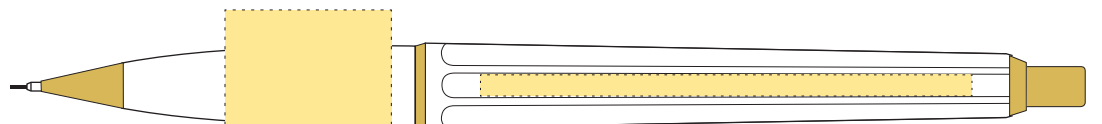

- 5 st fasetter | 5 pcs facets

STANDARD

Certifierad
SVENSKT ARKIV

Medium

Bläckfärg: BLÅ

Ink colour: BLUE

Kulpena/Ballpen

Pencil