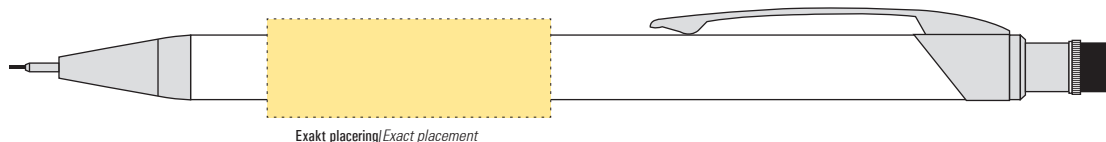

RONDO CLASSIC

Kulspetspenna & Stiftpenna
Ballpoint pen & Mechanical Pencil
0,5 or 0,7

Screentryck/Silkscreen

- Tryckyta - *Imprintarea*:
  - Klipscentrerad | *Clipcentered*
    40 mm x 20 mm
  - Höger, Vänster sida om klips/Motsatt sida/ *Right, Left side of clip and Rearside*
    60 mm x 13 mm
  - Centrerad vid sidan om klips, nedre del/ *Centered beside clip, lower part*
    37,5 mm x 13 mm
- Klips | *Clip*: 30 mm x 4,7 mm
- Tryckfärger - *Imprintcolours*
  4 pms-färger / *4 pms colours*

Ungefärlig PMS-färg
Approximate PMS-colour

Färgbenämning
Colour name

	Vit / White
	Svart / Black
187	Röd / Red
281	Blå / Blue

STANDARD

Certifierad
SVENSKT ARKIV

Medium

Bläckfärg: BLÅ

Ink colour: BLUE

Kulpena/Ballpen

Pencil