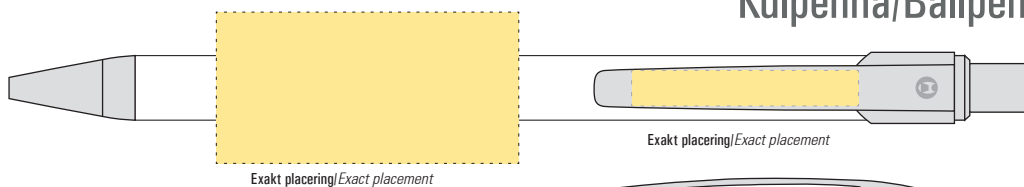

RONDO CLASSIC

Kulspetspenna & Stiftpenna
Ballpoint pen & Mechanical Pencil
0,5 or 0,7

Screentryck/Silkscreen

- Tryckyta - *Imprintarea*:
  - Klipscentrerad | *Clipcentered*
    40 mm x 20 mm
  - Höger, Vänster sida om klips/Motsatt sida/ *Right, Left side of clip and Rearside*
    60 mm x 13 mm
  - Centrerad vid sidan om klips, nedre del/ *Centered beside clip, lower part*
    37,5 mm x 13 mm
- Klips | *Clip*: 30 mm x 4,7 mm
- Tryckfärger - *Imprintcolours*
  4 pms-färger / *4 pms colours*

Ungefärlig PMS-färg
Approximate PMS-colour

Färgbenämning
Colour name

	Vit / White
	Svart / Black
187	Röd / Red
281	Blå / Blue

STANDARD

Certifierad
SVENSKT ARKIV

Medium

Bläckfärg: BLÅ

Ink colour: BLUE

Kulpena/Ballpen