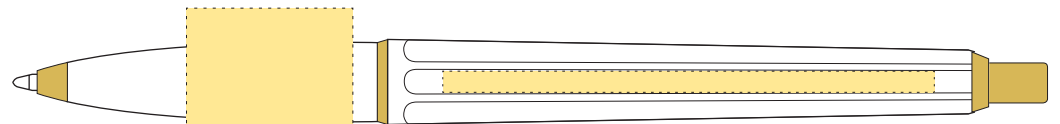

Kulpena/Ballpen

Pencil