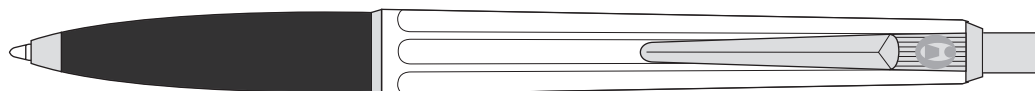

EPOCA GRIP

Kulspetspenna | *Ballpoint pen*

Digitaltryck/Digital imprint

Hätta / *Upper part*

- Tryckyta - *Imprintarea: 50 mm x 2,8 mm*
- Tryckfärger - *Imprintcolours: CMYK*

STANDARD

Certifierad
SVENSKT ARKIV