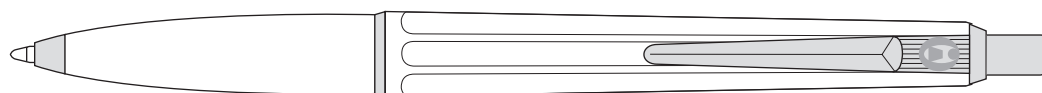

EPOCA P

Kulspetspenna & Stiftpenna

Ballpoint pen & Mechanical Pencil

Tampotryck/Padprinting

- Tryckyta - *Imprintarea*: 50 mm x 5 mm
- Tryckfärger - *Imprintcolours*: 4 pms-colours

STANDARD

Certifierad
SVENSKT ARKIV

Medium

Bläckfärg: BLÅ

Ink colour: BLUE

Kulspenna/Ballpen

Pencil

Ungefärlig PMS-färg
Approximate PMS-colour

Färgbenedning
Colour name

	Vit / White
	Svart / Black
187	Röd / Red
2925 / 3005	Blå / Blue
2767	Mörkblå / Darkblue
195	Vinröd / Burgundy
355	Grön / Green
012	Gul / Yellow
310	Turkos / Turquoise
218	Rosa / Pink
382	Neongrön / Neon-green
1505	Orange
679 C	Ljung / Vintage-pink
5497 C	Olivgrön / Olive-green
629 C	Mintgrön / Mint-green
581 C	Khakigrön / Khakigreen
178 C	Korallröd / Corallred
	Lavendel / Lavender
	Laxrosa / Salmon pink