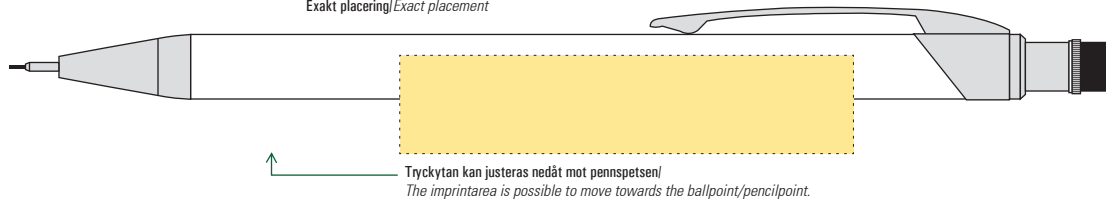

RONDO CLASSIC

Kulspetspenna & Stiftpenna
Ballpoint pen & Mechanical Pencil
0,5 or 0,7

Screentryck/Silkscreen

- Tryckyta - *Imprintarea*:
  - Klipscentrerad | *Clipcentered*
    40 mm x 20 mm
  - Höger, Vänster sida om klips/Motsatt sida/ *Right, Left side of clip and Rearside*
    60 mm x 13 mm
  - Centrerad vid sidan om klips, nedre del/ *Centered beside clip, lower part*
    37,5 mm x 13 mm
- Klips | *Clip*: 30 mm x 4,7 mm
- Tryckfärger - *Imprintcolours*
  4 pms-färger / *4 pms colours*

Ungefärlig PMS-färg
Approximate PMS-colour

Färgbenämning
Colour name

	Vit / White
	Svart / Black
187	Röd / Red
281	Blå / Blue

STANDARD

Certifierad
SVENSKT ARKIV

Medium

Bläckfärg: BLÅ

Ink colour: BLUE

Kulpena/Ballpen

Pencil