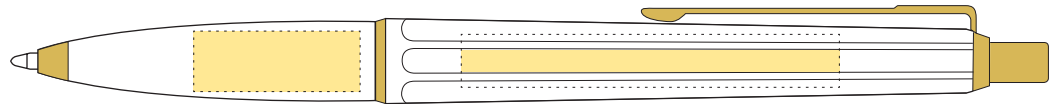

Förstycke/Lower part

- Tryckyta - Imprintarea: 20 mm x 8 mm
- Tryckfärger - Imprintcolours: CMYK

Hätta/Upper part

- Tryckyta - Imprintarea: 50 mm x 2,8 mm
- Tryckfärger - Imprintcolours: CMYK

Kulspenna/Ballpen